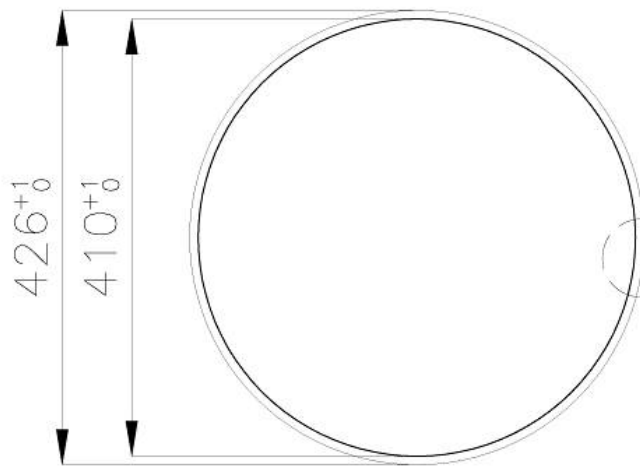

FT

cut out size
dimensioni per foratura top