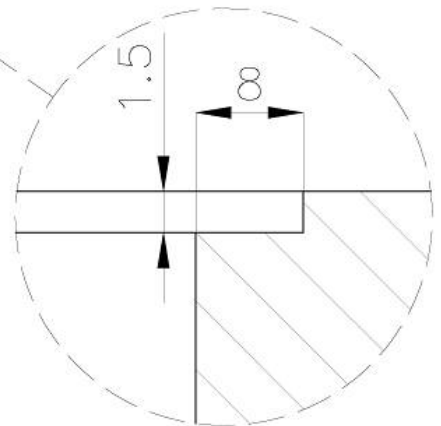

Fori Mixer Nessun foro di serie

---

Foro incasso Vedi scheda tecnica

---

Gocciolatoio No

---

Misura vasca Ø 380mm

---

## DATI TECNICI

FT

cut out size  
dimensioni per foratura top

FTS

cut out size  
dimensioni per foratura top